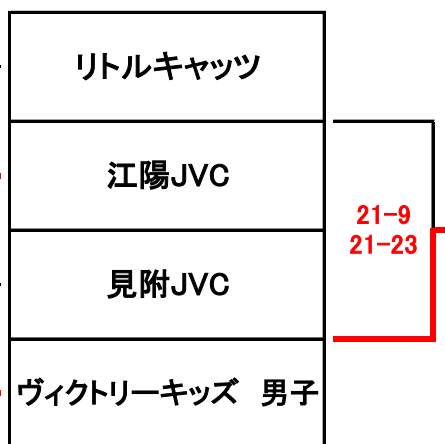

予選グループ戦

A～D みしま体育館
E 三島体育センター

A

B

C

D

E