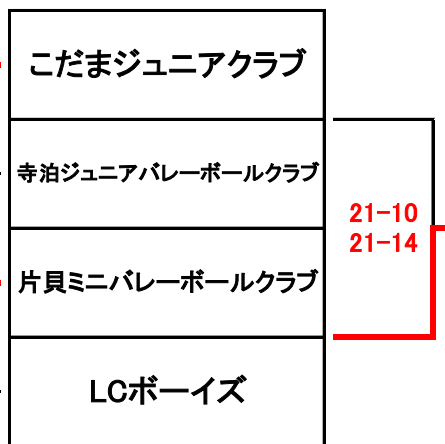

予選グループ戦

A～D みしま体育館
E 三島体育センター

A

B

C

D

E