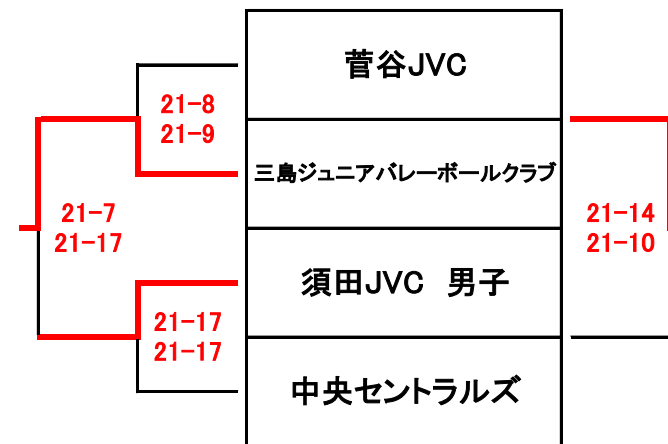

予選グループ戦

A～D みしま体育館
E 三島体育センター

A

B

C

D

E